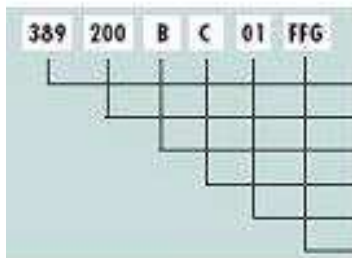

KATALOGOVÉ ČÍSLO GROZ-BECKERT

délka až po začátek ouška (38,9 mm)
průměr dříku (2,00 mm)
typ tvaru
povrch
interní značení variant
označení špiček

Katalogové číslo obsahuje všechny důležité údaje týkající se identifikace jehly. Toto dává možnosti vybrat náhradní jehlu k jiné.

BAREVNÝ KÓD

Na balení po 500 ks (kartón). Optické rozlišení mezi GEBEDUR - jehlou (zlatá) a standardním jehlovým programem (červená).

ČÁROVÝ KÓD

Na balení po 500 ks (kartón). Poskytuje výhodu automatického skladování a dispozice jakož i počítačem podpořené vyřízení zakázky.